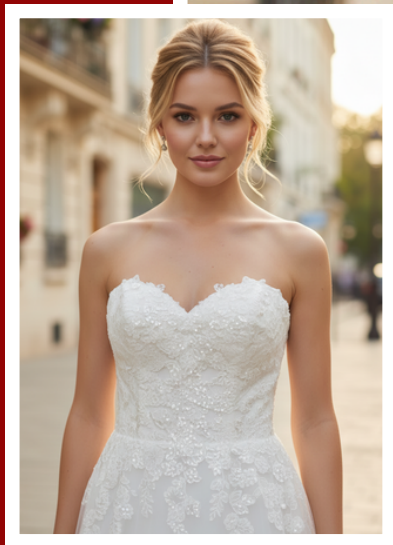

 [VOIR LA VIDEO](#)

TULLE & LACE
26MF-28
IVORY WHITE

[VOIR LA VIDEO](#)

ORGANZA & LACE
26MF-29
IVORY

 [VOIR LA VIDEO](#)

TULLE & LACE
26MF-30
IVORY WHITE

 [VOIR LA VIDEO](#)

TULLE & LACE
26MF-31
IVORY WHITE