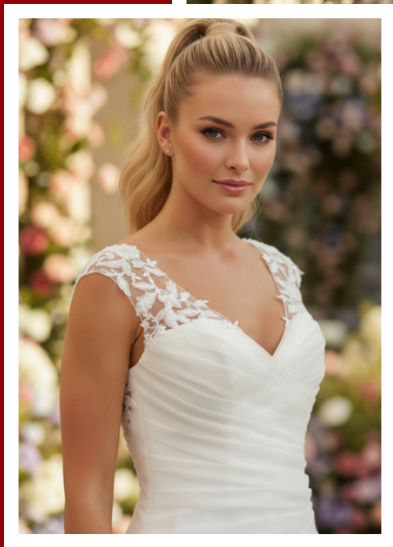

DRESS+JACKET

ORGANZA & LACE
26MF-24
IVORY WHITE

 [VOIR LA VIDEO](#)

ORGANZA & LACE
26MF-25
IVORY WHITE

 [VOIR LA VIDEO](#)

ORGANZA & LACE
26MF-26
IVORY WHITE

 [VOIR LA VIDEO](#)

TULLE & LACE
26MF-27
IVORY WHITE