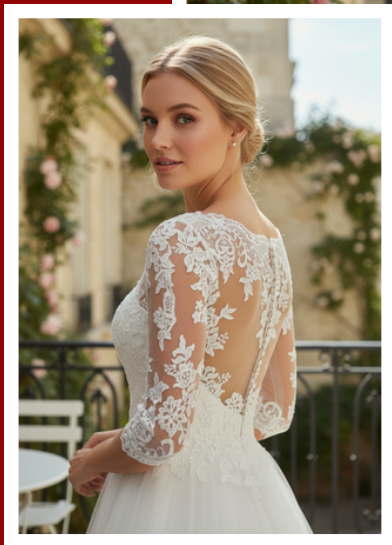

TULLE & LACE
26MF-22
IVORY WHITE

[VOIR LA VIDEO](#)