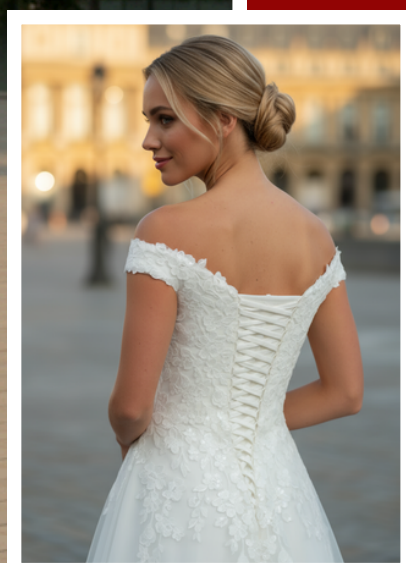

 [VOIR LA VIDEO](#)

TULLE & LACE
26MF-13
IVORY WHITE

 [VOIR LA VIDEO](#)

ORGANZA & LACE
26MF-14
IVORY WHITE

 [VOIR LA VIDEO](#)

TULLE & LACE
26MF-15
IVORY WHITE

 [VOIR LA VIDEO](#)

TULLE & LACE
26MF-16
IVORY WHITE