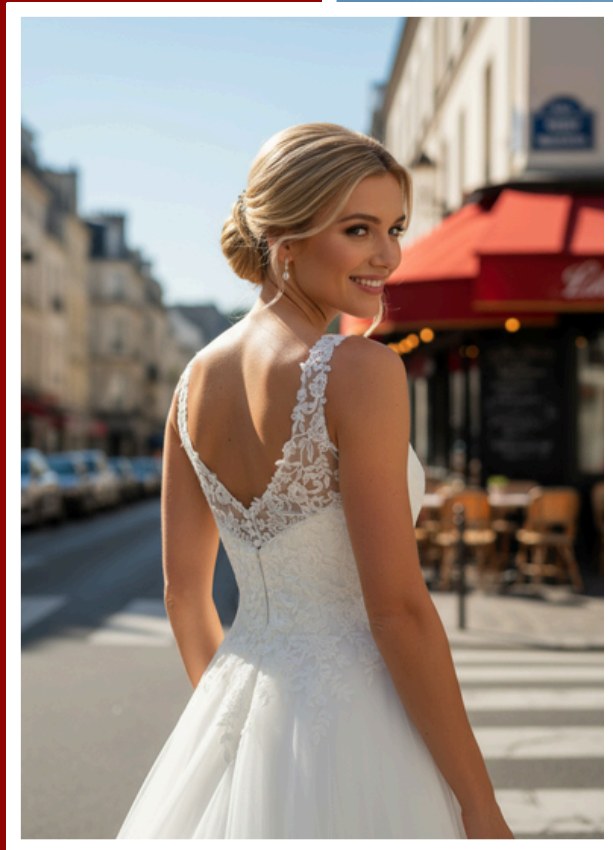

TULLE & LACE
26MF-02
IVORY WHITE

[VOIR LA VIDEO](#)