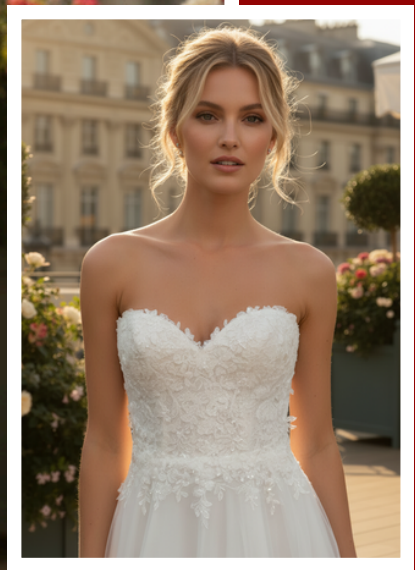

ORGANZA & LACE
26MF-25
IVORY WHITE

[VOIR LA VIDEO](#)