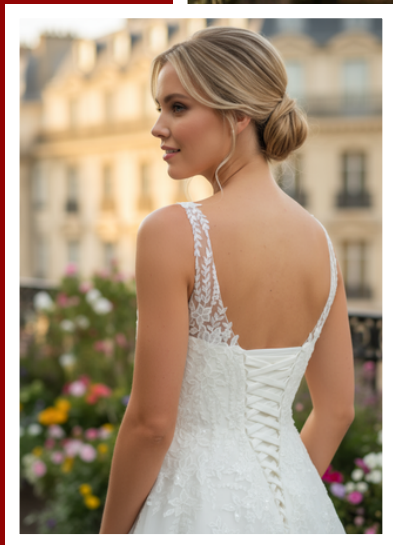

ORGANZA & LACE
26MF-14
IVORY WHITE

[VOIR LA VIDEO](#)