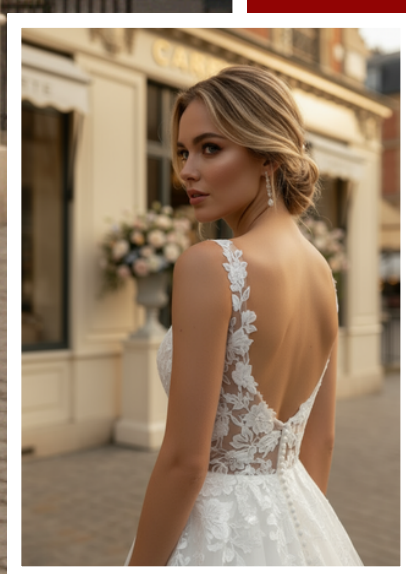

 [VOIR LA VIDEO](#)

TULLE & LACE
26MF-02
IVORY WHITE

 [VOIR LA VIDEO](#)

TULLE & LACE
26MF-03
IVORY WHITE

 [VOIR LA VIDEO](#)

TULLE & LACE
26MF-04
IVORY WHITE

[VOIR LA VIDEO](#)

DRESS+STRAPS

TULLE & LACE
26MF-05
IVORY WHITE

 [VOIR LA VIDEO](#)

TULLE & LACE
26MF-06
IVORY

 [VOIR LA VIDEO](#)

TULLE & LACE
26MF-07
IVORY

 [VOIR LA VIDEO](#)

TULLE & LACE
26MF-08
IV/CHAMP/NUDE
IVORY-WHITE

 [VOIR LA VIDEO](#)